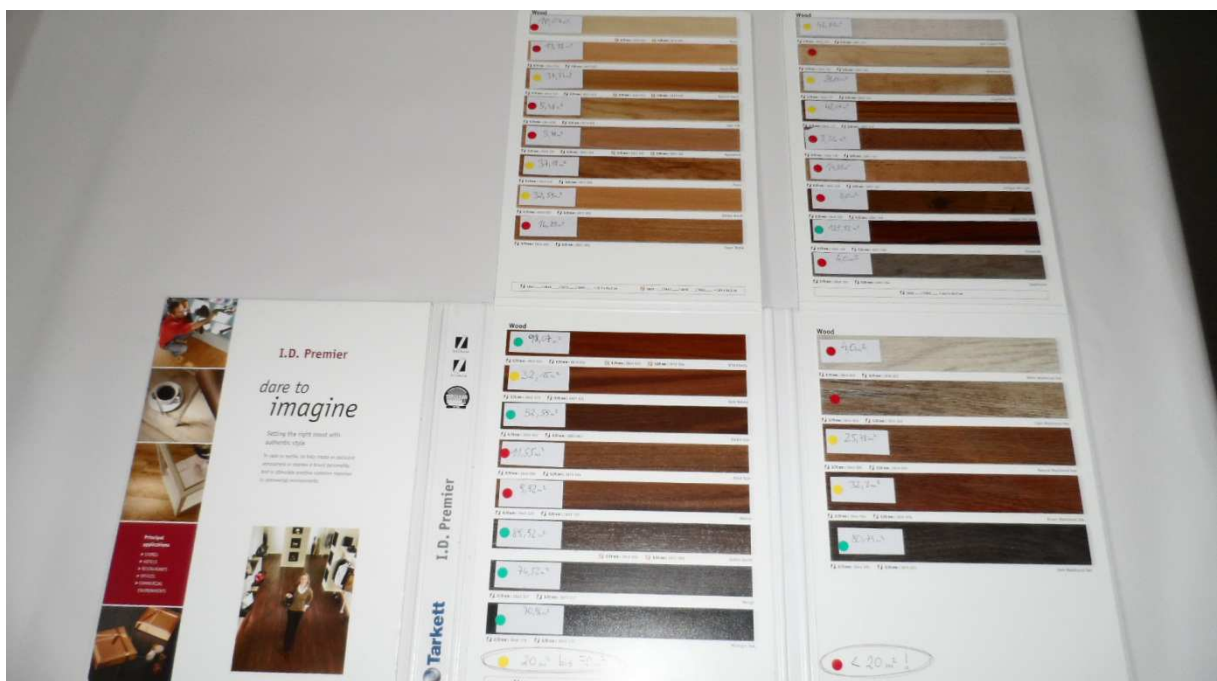

Mit diesen Kollektionen sind wir am qualitativen Zenith und können überdies mit bekannt attraktiven Konditionen punkten.

Achtung: Noch zahlreiche wunderschöne Dekore der ID Premier NS 070 sind im Abverkauf zu absoluten Top-Preisen ... bitte erkundigen Sie sich am Standort Wien !!!