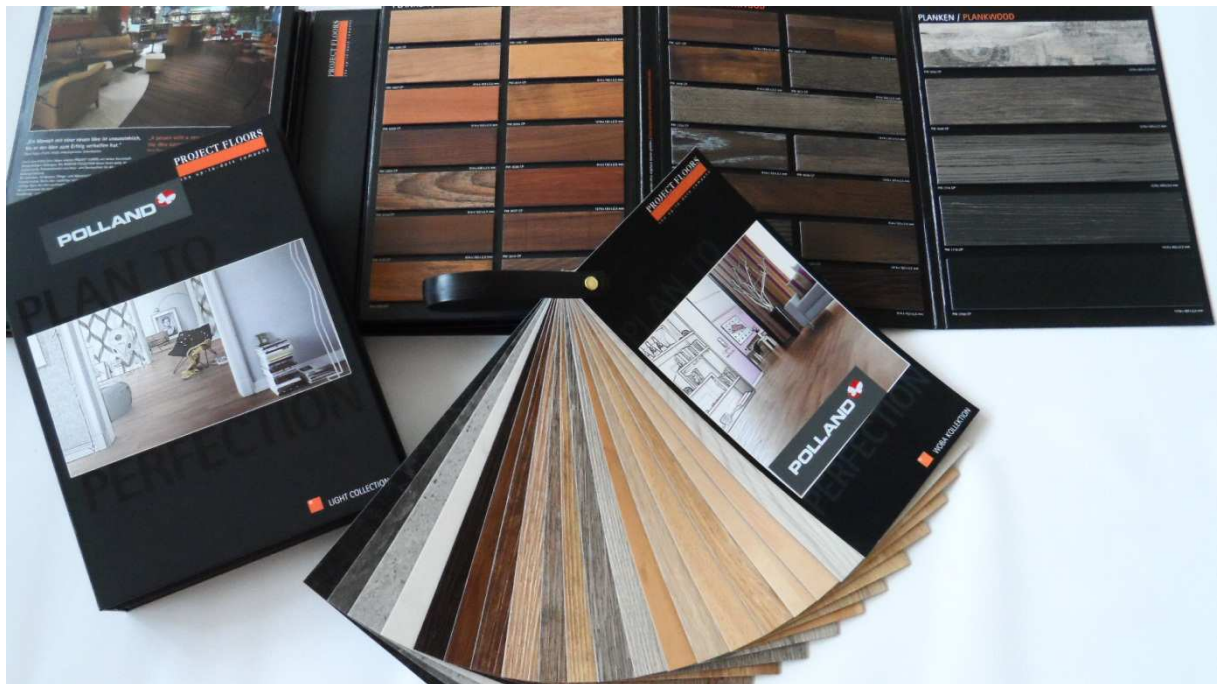

POLLAND JULI- NEWS

Neues aus der Vielfalt der Polland-PVC-Böden:

Auch heuer gibt es wieder zahlreiche Produktneuheiten bei POLLAND:

Neu bei den Klebe-Sheets

- Project Floors bringt neu die Kollektion WOBA - bei uns in Graz voll eingelagert und erweitert die Kollektionen LIGHT (voll eingelagert in Wien) & MEDIUM um zahlreiche Dekore.

- Tarkett **INSPIRATION 55** neu bei Polland – als Nachfolger der ID Premier, und voll eingelagert in Graz.

Mit diesen Kollektionen sind wir am qualitativen Zenith und können überdies mit bekannt attraktiven Konditionen punkten.

CONCEPT FLOOR ein altbewährter höchst erfolgreicher Boden im neuen Gewand – nun exklusiv im Großhandel bei Polland erhältlich.

Der Trend liegt Ihnen zu Füßen

www.conceptfloor.com

POLLAND

VINYL

POLLAND
Empf. VK Preise inkl. MwSt.
SH PremiumLine 2 Stondek. 45,30
SH PremiumLine 4 Holzdek. 61,90
Maße Holz 1219x178x0,2 NS.055
Maße Stein 915x315x0,2 NS.055